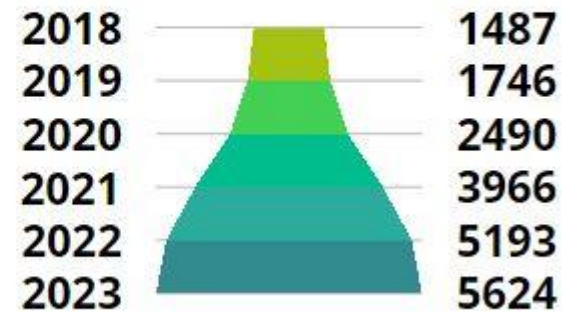

+ de **5.600** abonnés

+/- **10.980** vélos
et **1.200** vélos à assistance
électrique loués

+ de **918** excursions
pour un CA de **1.043.199 €**

www.paysdeherve.be
+ de **1.7 million** de
visiteurs

Quelques chiffres...

Accueil des visiteurs

Quelques chiffres...

Forfaits-groupe

Quelques chiffres...

FACEBOOK

Abonnés

SITE WEB

Utilisateurs