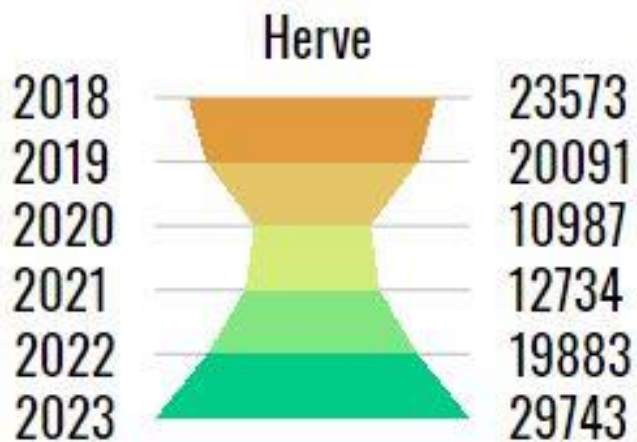

Quelques chiffres...

Accueil des visiteurs