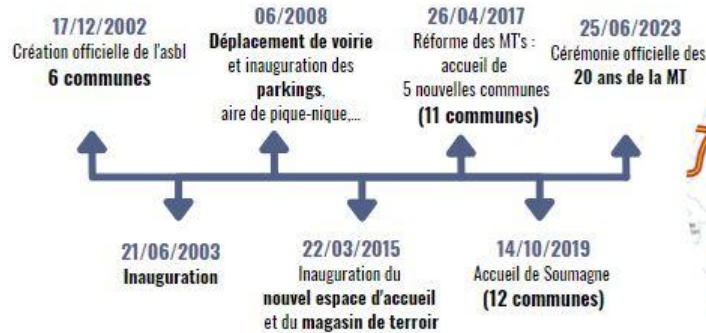

Soirée des partenaires

4

à l'Espace Culture d'Aubel

MERCREDI

27/03
2024

19h30 > 22h30

Le mot du Président

Lionel BLANCHARD

Pays de Herve

Quelques chiffres...

DE LA CRÉATION À AUJOURD'HUI

LE TERRITOIRE

LES IMPLANTATIONS

Maison du tourisme

Herve

Antenne touristique