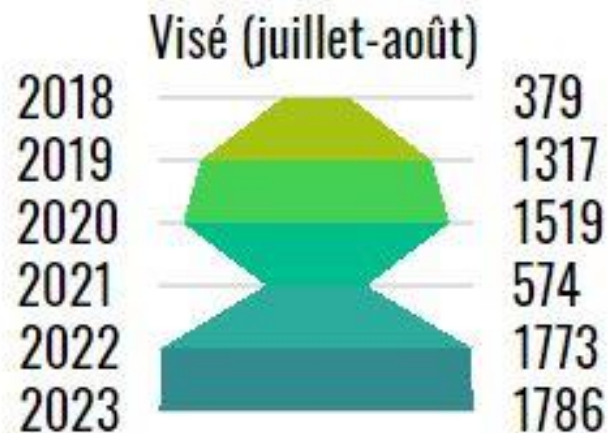

Quelques chiffres...

Accueil des visiteurs