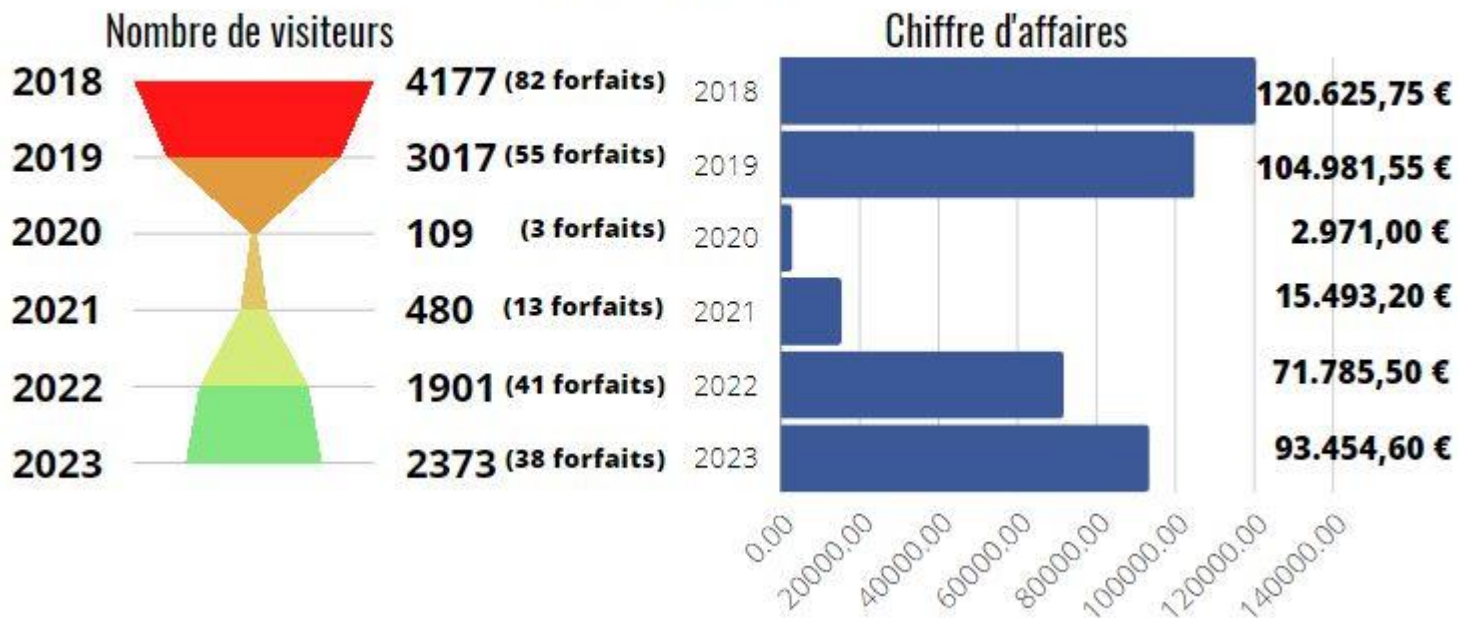

+ de **5.600** abonnés

+/- **10.980** vélos
et **1.200** vélos à assistance
électrique loués

+ de **918** excursions
pour un CA de **1.043.199 €**

www.paysdeherve.be
+ de **1.7 million** de
visiteurs

Quelques chiffres...

Accueil des visiteurs

Quelques chiffres...

Forfaits-groupe

Quelques chiffres...

FACEBOOK

Abonnés

SITE WEB

Utilisateurs