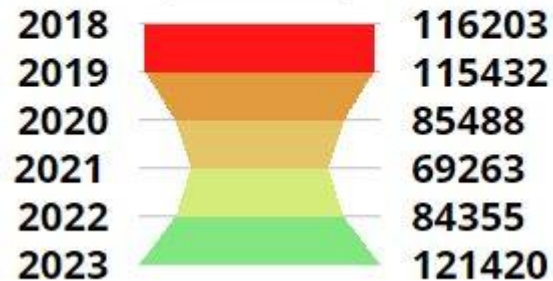

+ de **5.600** abonnés

+/- **10.980** vélos
et **1.200** vélos à assistance
électrique loués

+ de **918** excursions
pour un CA de **1.043.199 €**

www.paysdeherve.be
+ de **1.7 million** de
visiteurs

Quelques chiffres...

Accueil des visiteurs

Quelques chiffres...

Forfaits-groupe

Quelques chiffres...

FACEBOOK

Abonnés

SITE WEB

Utilisateurs